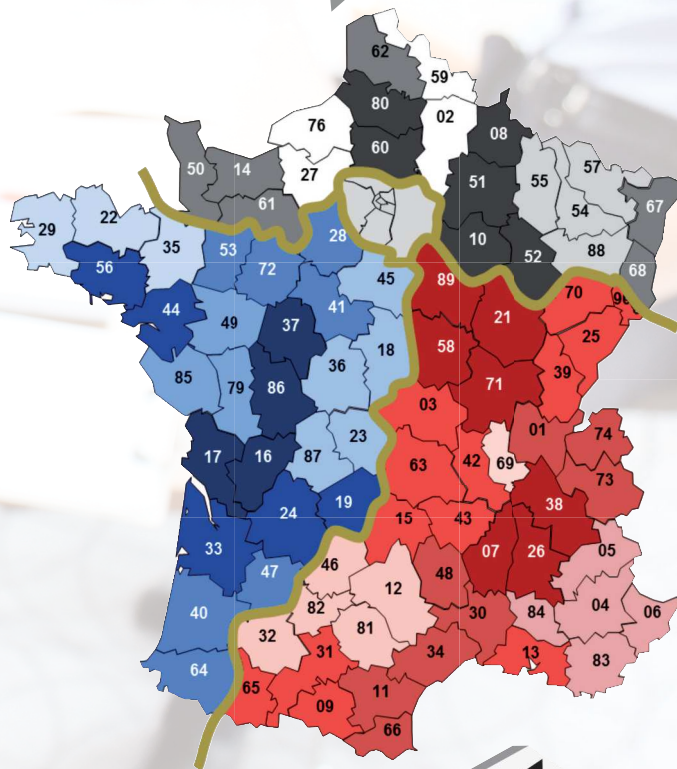

**Johan
AIREAULT**
AGENT DE MAÎTRISE
Animateur sécurité

**Rosa
FELIU**
CADRE
Directrice multi-sites

**Frédéric
RIBOT**
CADRE
Directeur d'agence

**Florence
VILTART**
CADRE
Directrice multi-sites

DO EST-SUD